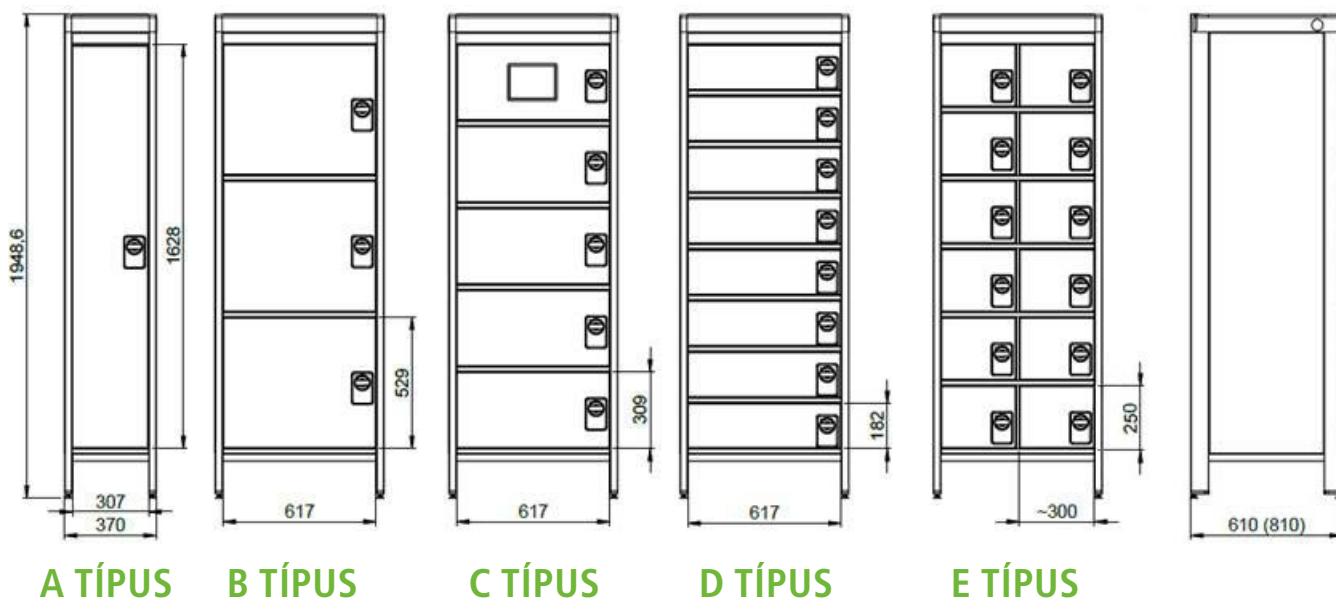

### Külső méretek:

Szekrény / A típus - 370 x 1948,6 x 610/810 mm (sz x m x mé)

Szekrény / B típus - 680 x 1948,6 x 610/810 mm (sz x m x mé)

Szekrény / C típus - 680 x 1948,6 x 610/810 mm (sz x m x mé)

Szekrény / D típus - 680 x 1948,6 x 610/810 mm (sz x m x mé)

Szekrény / E típus - 680 x 1948,6 x 610/810 mm (sz x m x mé)

Üres tömeg szekrényenként max. 100 kg

### Rekesz méretek:

307 x 1628 x 610/810 mm (sz x m x mé)

617 x 529 x 610/810 mm (sz x m x mé)

617 x 309 x 610/810 mm (sz x m x mé)

617 x 182 x 610/810 mm (sz x m x mé)

300 x 250 x 610/810 mm (sz x m x mé)

Polcokénti terhelhetőség max. 60 kg

A TÍPUS

B TÍPUS

C TÍPUS

D TÍPUS

E TÍPUS