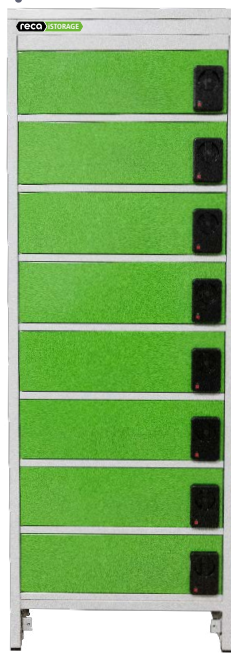

## TÖBB HELY - ÁTLÁTHATÓ - EGYSZERŰ

Innovatív iSTORAGE automatáit kiegészítheti új elemekkel\*, saját eszközei tárolásai igényeihez igazítva! A különböző rekesz kialakításoknak köszönhetően könnyedén tárolhatja termékeit, a legkisebbektől egészen a legnagyobbakig. Tárolószekrényeink egy pillantás alatt áttekinthetőek és könnyen kezelhetőek.

\* a kiegészítő elemek vezérlőt nem tartalmaznak

Az alábbi RECA iSTORAGE automaták bővíthetőek új elemekkel:

Karusszel automata

Spirálos automata

Rekeszes automata

### Külső méretek:

Szekrény / A típus - 370 x 1948,6 x 610/810 mm (sz x m x mé)

Szekrény / B típus - 680 x 1948,6 x 610/810 mm (sz x m x mé)

Szekrény / C típus - 680 x 1948,6 x 610/810 mm (sz x m x mé)

Szekrény / D típus - 680 x 1948,6 x 610/810 mm (sz x m x mé)