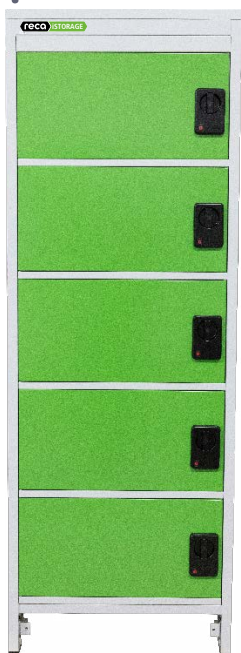

## TÖBB HELY - ÁTLÁTHATÓ - EGYSZERŰ

Innovatív iSTORAGE automatáit kiegészítheti új elemekkel\*, saját eszközei tárolásai igényeihez igazítva! A különböző rekesz kialakításoknak köszönhetően könnyedén tárolhatja termékeit, a legkisebbektől egészen a legnagyobbakig. Tárolószekrényeink egy pillantás alatt áttekinthetőek és könnyen kezelhetőek.

### Külső méretek:

Szekrény / A típus - 370 x 1948,6 x 610/810 mm (sz x m x mé)

Szekrény / B típus - 680 x 1948,6 x 610/810 mm (sz x m x mé)

Szekrény / C típus - 680 x 1948,6 x 610/810 mm (sz x m x mé)

Szekrény / D típus - 680 x 1948,6 x 610/810 mm (sz x m x mé)