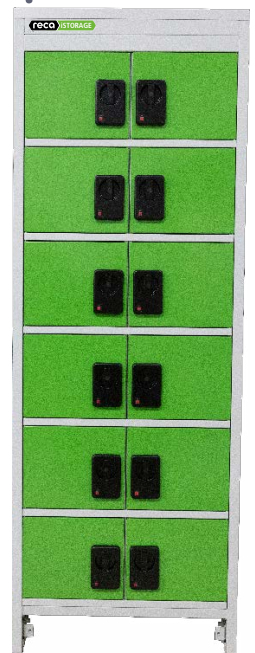

## TÖBB HELY - ÁTLÁTHATÓ - EGYSZERŰ

Innovatív iSTORAGE automatáit kiegészítheti új elemekkel\*, saját eszközei tárolásai igényeihez igazítva! A különböző rekesz kialakításoknak köszönhetően könnyedén tárolhatja termékeit, a legkisebbektől egészen a legnagyobbakig. Tárolószekrényeink egy pillantás alatt áttekinthetőek és könnyen kezelhetőek.

\* a kiegészítő elemek vezérlőt nem tartalmaznak

Az alábbi RECA iSTORAGE automaták bővíthetőek új elemekkel:

Karusszel automata

Spirálos automata

Rekeszes automata

### Külső méretek:

Szekrény / A típus - 370 x 1948,6 x 610/810 mm (sz x m x mé)

Szekrény / B típus - 680 x 1948,6 x 610/810 mm (sz x m x mé)

Szekrény / C típus - 680 x 1948,6 x 610/810 mm (sz x m x mé)

Szekrény / D típus - 680 x 1948,6 x 610/810 mm (sz x m x mé)