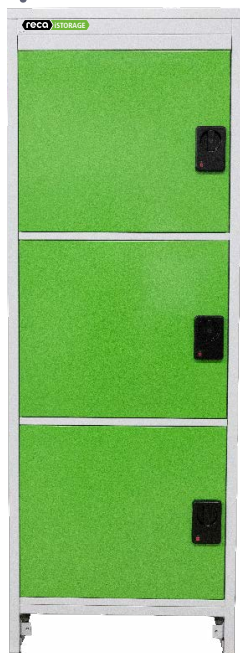

## TÖBB HELY - ÁTLÁTHATÓ - EGYSZERŰ

Innovatív iSTORAGE automatáit kiegészítheti új elemekkel\*, saját eszközei tárolásai igényeihez igazítva! A különböző rekesz kialakításoknak köszönhetően könnyedén tárolhatja termékeit, a legkisebbektől egészen a legnagyobbakig. Tárolószekrényeink egy pillantás alatt áttekinthetőek és könnyen kezelhetőek.

### Külső méretek:

Szekrény / A típus - 370 x 1948,6 x 610/810 mm (sz x m x mé)

Szekrény / B típus - 680 x 1948,6 x 610/810 mm (sz x m x mé)

Szekrény / C típus - 680 x 1948,6 x 610/810 mm (sz x m x mé)

Szekrény / D típus - 680 x 1948,6 x 610/810 mm (sz x m x mé)